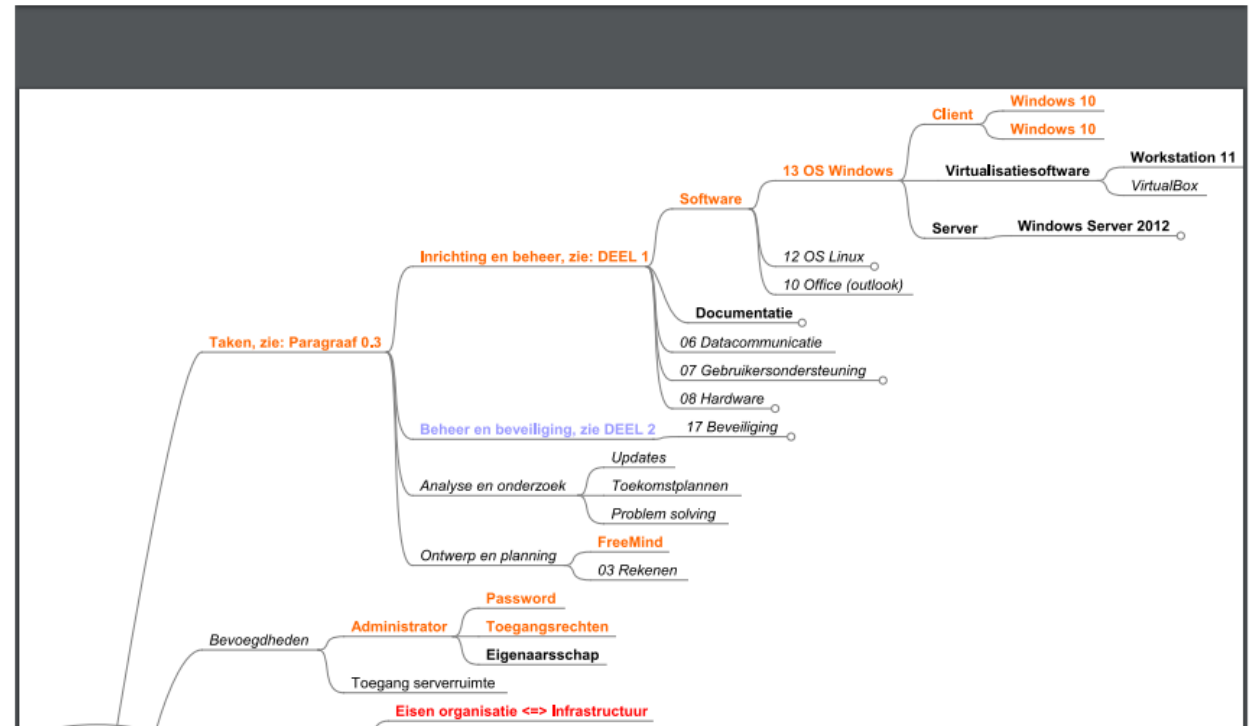

BOEKEN

My School's WebStore

My School's WebStore

Find out if you can get more software through your school at no cost. Please enter your full school name to see if your school has a Microsoft Imagine subscription below. Example: "University of Washington" not "UW"

Noorderpoortcollege - Information
Communication Technology
Netherlands 

Don't see your school?

Your school's WebStore requires a separate account created by your school administrator. For questions related to your school's WebStore or to request an account, go directly to that WebStore or click "Help" in the navigation bar for assistance.

[Search WebStore](#)

Wikiwijs.nl

Wikiwijs - deel 1 inrichting en beheer van een lan

- ALGEMEEN
- 0 - Inleiding**
 - 0,3 De taken van een netwerkbeheer...
 - 0.4 PoliForma BV
- 1 - De installatie
- 2 - Active Directory
- 3 - DNS en internet
- 4 - DHCP
- 5 - Werkstation
- 6 - Schijvenbeheer
- 7 - Shares
- 8 - WDS
- 9 - OU's en gebruikers
- BEST PRACTICES
- OUD VERSUS NIEUW
- Colofon

0,3 De taken van een netwerkbeheerder

LEERWAAIER

Netwerkbeheer 2016 deel 1

Alle D

Intro

Welkom

Deze leerwaaier toont u het extra-materiaal bij de uitgave:
Netwerkbeheer met Windows Server 2016 deel 1
Inrichting en beheer van een LAN
(ISBN 978 90 5752 360 1).